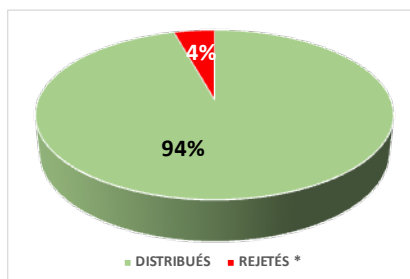

RESULTAT DES ENVOIS DE LA NEWSLETTER & DES MAILS DEPUIS Le : 14/03/2021

Au : 14/04/2021 31 jours

SUR ENVOYÉS

NEWSLETTER DU SITE	744	84%
MAILS INDIVIDUELS	141	16%
TOTAL DES ENVOIS	885	100%
DISTRIBUÉS	836	94%
REJETÉS *	32	4%

SUR DISTRIBUÉS

DISTRIBUÉS	836	100%
OUVERTS	534	64%
NON OUVERTS	302	36%

SUR DISTRIBUÉS & OUVERTS

OUVERTS	534	100%
CLIQUÉS *	318	60%
NON CLIQUÉS	216	40%

SUR CLIQUÉS

CLIQUÉS	318	100%
CANDIDATURES REÇUES	35	11%