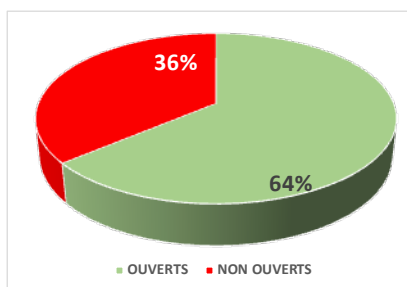

RESULTAT DES ENVOIS DE LA NEWSLETTER & DES MAILS DEPUIS Le : 14/03/2021

Au : 14/04/2021 31 jours

SUR ENVOYÉS

NEWSLETTER DU SITE	744	84%
MAILS INDIVIDUELS	141	16%
TOTAL DES ENVOIS	885	100%
DISTRIBUÉS	836	94%
REJETÉS *	32	4%

SUR DISTRIBUÉS

DISTRIBUÉS	836	100%
OUVERTS	534	64%
NON OUVERTS	302	36%

SUR DISTRIBUÉS & OUVERTS

OUVERTS	534	100%
CLIQUÉS *	318	60%
NON CLIQUÉS	216	40%

SUR CLIQUÉS

CLIQUÉS	318	100%
CANDIDATURES REÇUES	35	11%