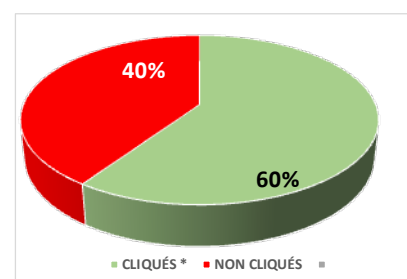

RESULTAT DES ENVOIS DE LA NEWSLETTER & DES MAILS DEPUIS Le : 14/03/2021

Au : 14/04/2021 31 jours

SUR ENVOYÉS

NEWSLETTER DU SITE	744	84%
MAILS INDIVIDUELS	141	16%
TOTAL DES ENVOIS	885	100%
DISTRIBUÉS	836	94%
REJETÉS *	32	4%

SUR DISTRIBUÉS

DISTRIBUÉS	836	100%
OUVERTS	534	64%
NON OUVERTS	302	36%

SUR DISTRIBUÉS & OUVERTS

OUVERTS	534	100%
CLIQUÉS *	318	60%
NON CLIQUÉS	216	40%

SUR CLIQUÉS

CLIQUÉS	318	100%
CANDIDATURES REÇUES	35	11%