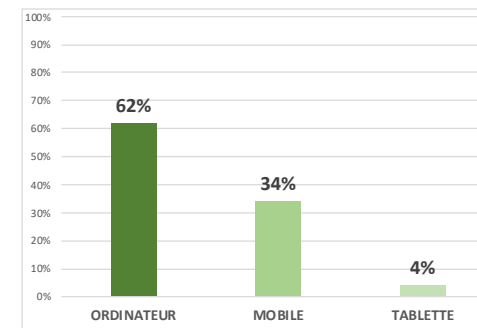

SUR DISTRIBUÉS

DISTRIBUÉS	836	100%
OUVERTS	534	64%
NON OUVERTS	302	36%

SUR DISTRIBUÉS & OUVERTS

OUVERTS	534	100%
CLIQUÉS *	318	60%
NON CLIQUÉS	216	40%

SUR CLIQUÉS

CLIQUÉS	318	100%
CANDIDATURES REÇUES	35	11%

CLIQUÉS *	318	100%
ORDINATEUR	197	62%
MOBILE	108	34%
TABLETTE	13	4%

REJETÉS * : Ces contacts ont été supprimés de la liste

OUVERTS	534	100%
SUR NEWSLETTER	254	48%
SUR MAILS	280	52%

CLIQUÉS	318	100%
SUR NEWSLETTER	105	33%
SUR MAILS	134	42%
MAISON DES ARTISTES	79	25%
<u>CLIQUÉS *</u>	38%	sur 836 Distribués