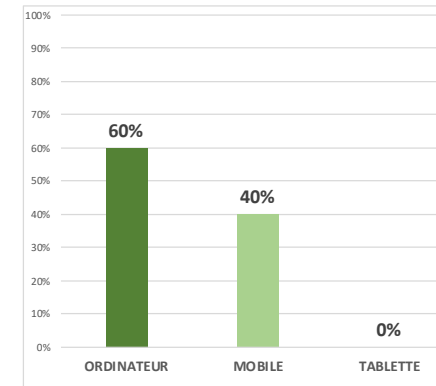

RESULTAT DES ENVOIS DE LA NEWSLETTER DEPUIS Le : 26/05/2021

Au : 11/06/2021 16 jours

SUR ENVOYÉS

<b>TOTAL DES ENVOIS</b>	<b>995</b>	<b>100%</b>
DISTRIBUÉS	986	99%
REJETÉS *	9	1%

SUR DISTRIBUÉS

<b>DISTRIBUÉS</b>	<b>986</b>	<b>100%</b>
OUVERTS	372	38%
NON OUVERTS	614	62%

<b>OUVERTS</b>	<b>372</b>	<b>100%</b>
CLIQUÉS *	85	23%
NON CLIQUÉS	287	77%

SUR CLIQUÉS

<b>CLIQUÉS</b>	<b>85</b>	<b>100%</b>
ORDINATEUR	51	60%
MOBILE	34	40%
TABLETTE	0	0%

VISITEURS UNIQUES DEPUIS LE 14/03/21	
France	611
Canada	7
United States	7
Belgium	5
Ireland	5
Switzerland	3
China	2
French Guiana	2
Germany	2
Italy	2
N/A	2
Spain	2
Cameroon	1
Chile	1
Colombia	1
India	1
Laos	1
Monaco	1
Netherlands	1
New Zealand	1
Romania	1
Thailand	1
Ukraine	1
Viet Nam	1
<b>Total</b>	<b>662</b>