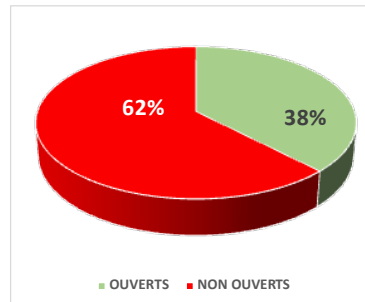

RESULTAT DES ENVOIS DE LA NEWSLETTER DEPUIS Le : 26/05/2021

Au : 11/06/2021 16 jours

SUR ENVOYÉS

<b>TOTAL DES ENVOIS</b>	<b>995</b>	<b>100%</b>
DISTRIBUÉS	986	99%
REJETÉS *	9	1%

SUR DISTRIBUÉS

<b>DISTRIBUÉS</b>	<b>986</b>	<b>100%</b>
OUVERTS	372	38%
NON OUVERTS	614	62%

<b>OUVERTS</b>	<b>372</b>	<b>100%</b>
CLIQUÉS *	85	23%
NON CLIQUÉS	287	77%

SUR CLIQUÉS

<b>CLIQUÉS</b>	<b>85</b>	<b>100%</b>
ORDINATEUR	51	60%
MOBILE	34	40%
TABLETTE	0	0%

VISITEURS UNIQUES DEPUIS LE 14/03/21	
France	611
Canada	7
United States	7
Belgium	5
Ireland	5
Switzerland	3
China	2
French Guiana	2
Germany	2
Italy	2
N/A	2
Spain	2
Cameroon	1
Chile	1
Colombia	1
India	1
Laos	1
Monaco	1
Netherlands	1
New Zealand	1
Romania	1
Thailand	1
Ukraine	1
Viet Nam	1
<b>Total</b>	<b>662</b>