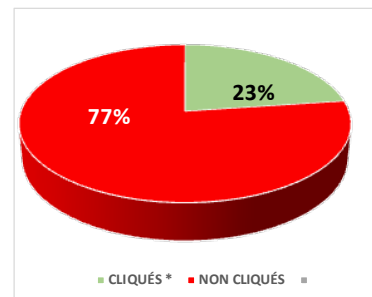

RESULTAT DES ENVOIS DE LA NEWSLETTER DEPUIS Le : 26/05/2021

Au : 11/06/2021 16 jours

SUR ENVOYÉS

<b>TOTAL DES ENVOIS</b>	<b>995</b>	<b>100%</b>
DISTRIBUÉS	986	99%
REJETÉS *	9	1%

SUR DISTRIBUÉS

<b>DISTRIBUÉS</b>	<b>986</b>	<b>100%</b>
OUVERTS	372	38%
NON OUVERTS	614	62%

<b>OUVERTS</b>	<b>372</b>	<b>100%</b>
CLIQUÉS *	85	23%
NON CLIQUÉS	287	77%

SUR CLIQUÉS

<b>CLIQUÉS</b>	<b>85</b>	<b>100%</b>
ORDINATEUR	51	60%
MOBILE	34	40%
TABLETTE	0	0%

VISITEURS UNIQUES DEPUIS LE 14/03/21	
France	611
Canada	7
United States	7
Belgium	5
Ireland	5
Switzerland	3
China	2
French Guiana	2
Germany	2
Italy	2
N/A	2
Spain	2
Cameroon	1
Chile	1
Colombia	1
India	1
Laos	1
Monaco	1
Netherlands	1
New Zealand	1
Romania	1
Thailand	1
Ukraine	1
Viet Nam	1
<b>Total</b>	<b>662</b>