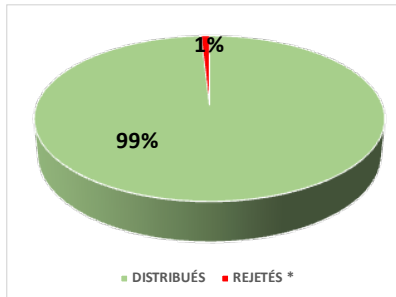

RESULTAT DES ENVOIS DE LA NEWSLETTER DEPUIS Le : 26/05/2021

Au : 11/06/2021 16 jours

SUR ENVOYÉS

<b>TOTAL DES ENVOIS</b>	<b>995</b>	<b>100%</b>
DISTRIBUÉS	986	99%
REJETÉS *	9	1%

SUR DISTRIBUÉS

<b>DISTRIBUÉS</b>	<b>986</b>	<b>100%</b>
OUVERTS	372	38%
NON OUVERTS	614	62%

<b>OUVERTS</b>	<b>372</b>	<b>100%</b>
CLIQUÉS *	85	23%
NON CLIQUÉS	287	77%

SUR CLIQUÉS

<b>CLIQUÉS</b>	<b>85</b>	<b>100%</b>
ORDINATEUR	51	60%
MOBILE	34	40%
TABLETTE	0	0%

VISITEURS UNIQUES DEPUIS LE 14/03/21	
France	611
Canada	7
United States	7
Belgium	5
Ireland	5
Switzerland	3
China	2
French Guiana	2
Germany	2
Italy	2
N/A	2
Spain	2
Cameroon	1
Chile	1
Colombia	1
India	1
Laos	1
Monaco	1
Netherlands	1
New Zealand	1
Romania	1
Thailand	1
Ukraine	1
Viet Nam	1
<b>Total</b>	<b>662</b>